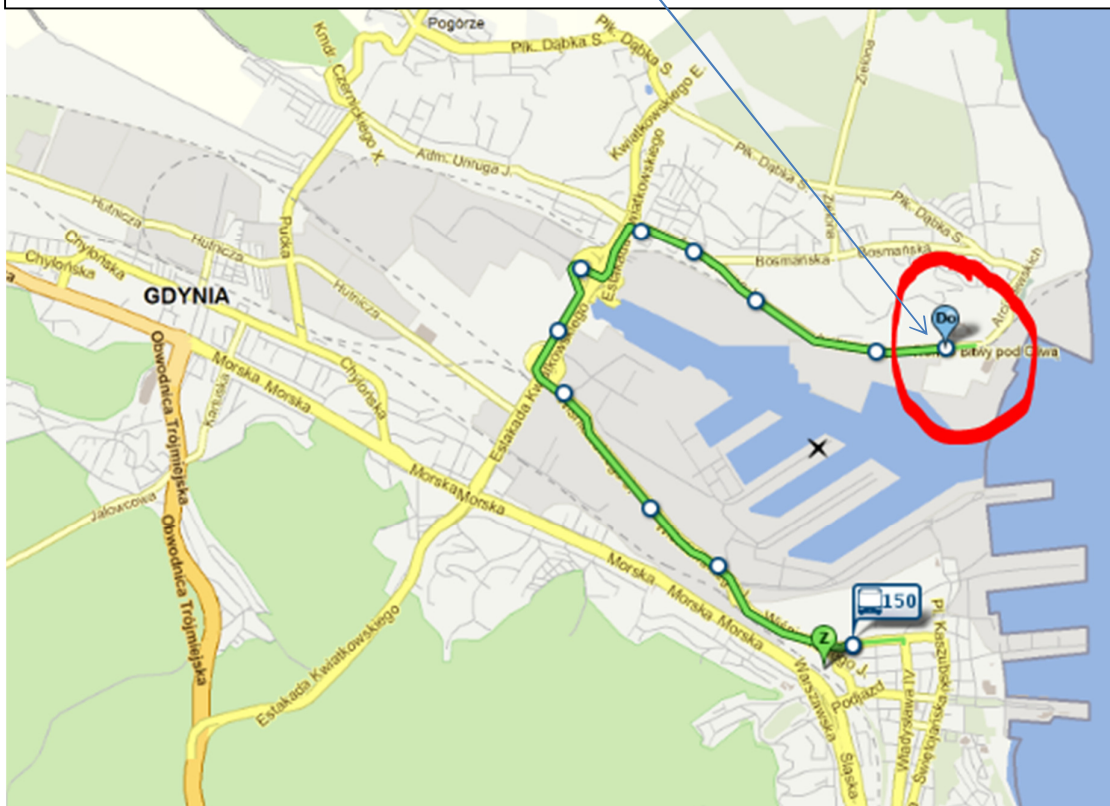

Wskazówki dojazdu do Akademii Marynarki Wojennej¹

Poniedziałek, 13 maja 2013 r. - Publiczna prezentacja osób i kół naukowych nominowanych do Konkursu CZERWONA RÓŻA 2013

ADRES:

Akademia Marynarki Wojennej im. Bohaterów Westerplatte, 81-103 Gdynia, ul. Śmidowicza 69

DOJAZD DO AMW Z GDYNI:

- Z Gdyni:
 - Przystanek początkowy: **Gdynia Dworzec Gł. PKP/Hala** - odjazdy autobusów: **150, 128**
 - Przystanek końcowy: **Gdynia Oksywie, ul. Grudzińskiego**

Autobusy dojeżdżające do AMW /przystanek ul. Grudzińskiego/: 104, 128, 150, 163, 196, 197

¹ <http://www.zkmgdynia.pl/>

JAK DOJŚĆ DO AUDYTORIUM W BIBLIOTECE AKADEMICKIEJ AMW?

Należy wysiąść z autobusu na przystanku ul. Grudzińskiego, przejść ok. 100m ul. Grudzińskiego i skrócić w lewo w kierunku biblioteki AMW /**czerwona przerywana linia na mapce**/.