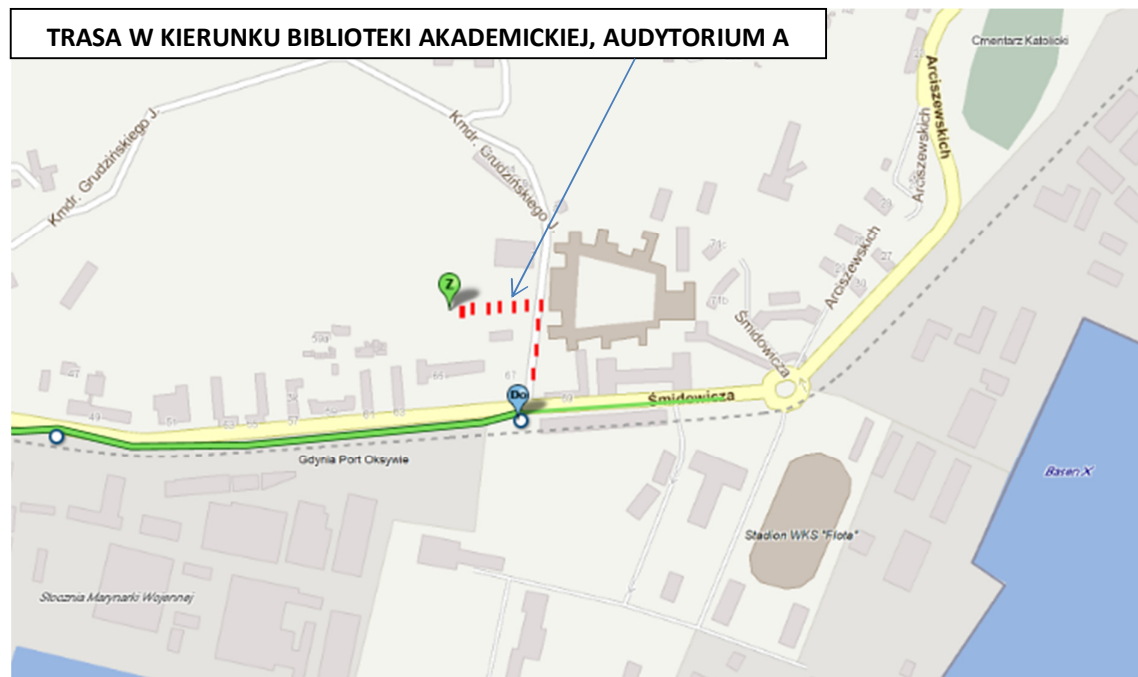

Wskazówki dojazdu do Akademii Marynarki Wojennej¹

Poniedziałek, 13 maja 2013 r. - Publiczna prezentacja osób i kół naukowych nominowanych do Konkursu CZERWONA RÓŻA 2013

ADRES:

Akademia Marynarki Wojennej im. Bohaterów Westerplatte, 81-103 Gdynia, ul. Śmidowicza 69

DOJAZD DO AMW Z GDYNI:

- Z Gdyni:
 - Przystanek początkowy: **Gdynia Dworzec Gł. PKP/Hala** - odjazdy autobusów: **150, 128**
 - Przystanek końcowy: **Gdynia Oksywie, ul. Grudzińskiego**

Autobusy dojeżdżające do AMW /przystanek ul. Grudzińskiego/: 104, 128, 150, 163, 196, 197

¹ <http://www.zkmgdynia.pl/>

JAK DOJŚĆ DO AUDYTORIUM W BIBLIOTECE AKADEMICKIEJ AMW?

Należy wysiąść z autobusu na przystanku ul. Grudzińskiego, przejść ok. 100m ul. Grudzińskiego i skrócić w lewo w kierunku biblioteki AMW /**czerwona przerywana linia na mapce**/.